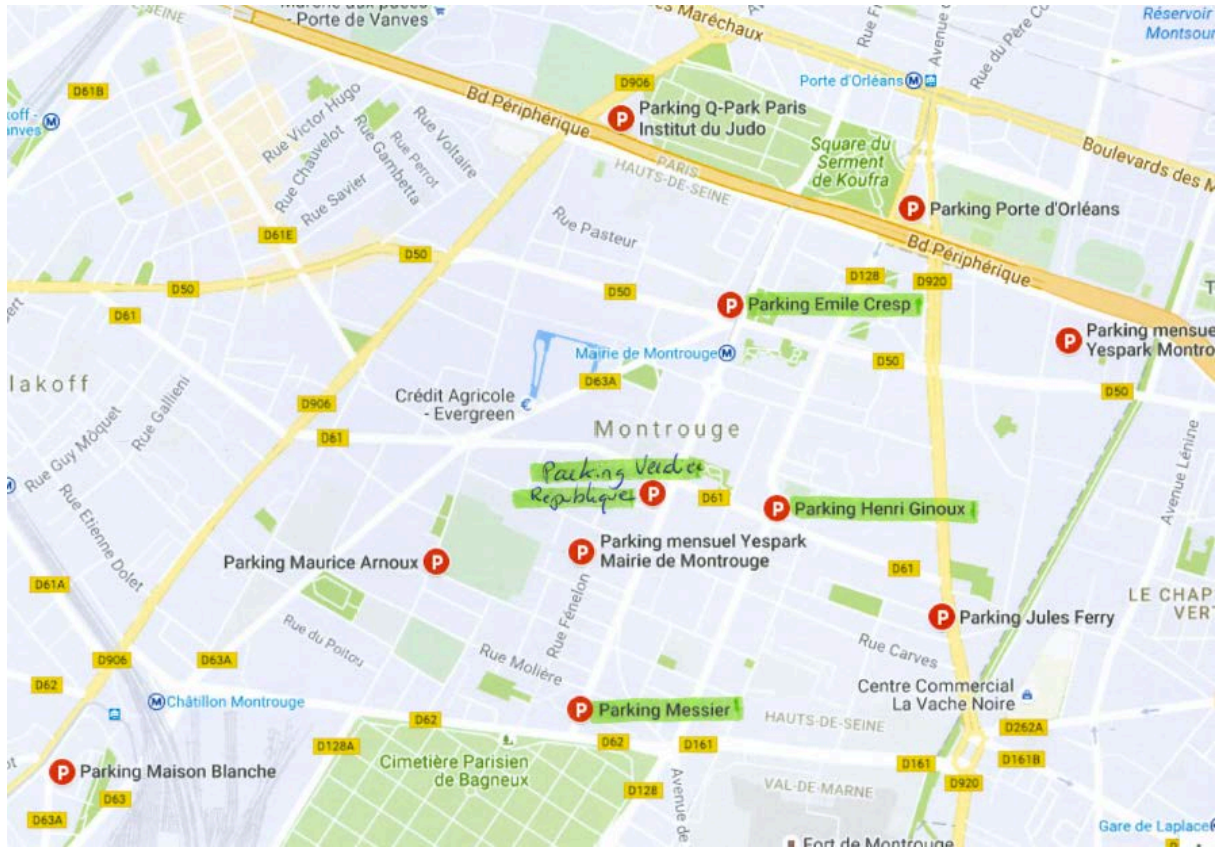

LISTE DES PARKINGS PRES DU BEFFROI DE MONTROUGE

Centre culturel le Beffroi
2 Place Emile Cresp, 92120 Montrouge
01-40-92-62-33

- 1) **Parking Autocité** (Attention la majeure partie des places sont réservées aux résidents)
1 Place Emile Gesp
92120 Montrouge
Horaire d'ouverture 7h00 – 21h00

- 2) **Parking Verdier République**
27 Avenue Verdier
92120 Montrouge
Horaire d'ouverture 7h00 – 20h00

- 3) **Parking Henry Ginoux**
93 Avenue Henry Ginoux
92120 Montrouge
Horaire d'ouverture 7h00 – 21h00

- 4) **Parking Messier**
158 Avenue de la République
92120 Montrouge
Horaire d'ouverture 7h00 – 21h00